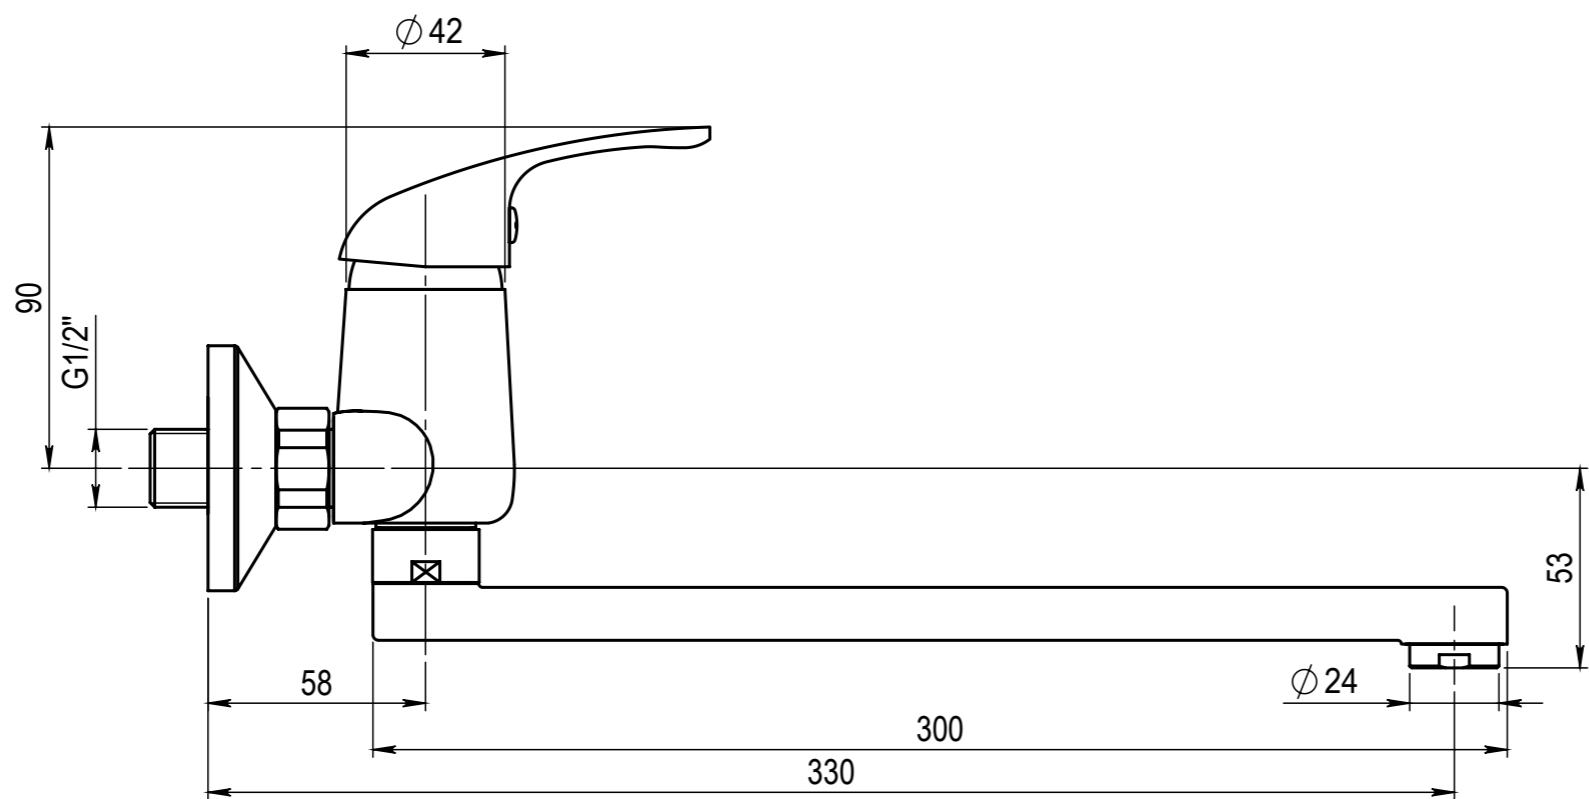

Číslo revize 00

Typ baterie	NÁSTĚNNÁ DŘEZOVÁ BATERIE
Řada	SLIM
Poznámka	ROZMĚROVÝ VÝKRES

Číslo baterie	A10 35 10
	A3

Revision no.	00
--------------	----

Faucet type	WALL SINK MIXER
Series	SLIM
Note	DIMENSIONAL DRAWING

JB SANITARY	
Faucet code	A10 35 10
	A3