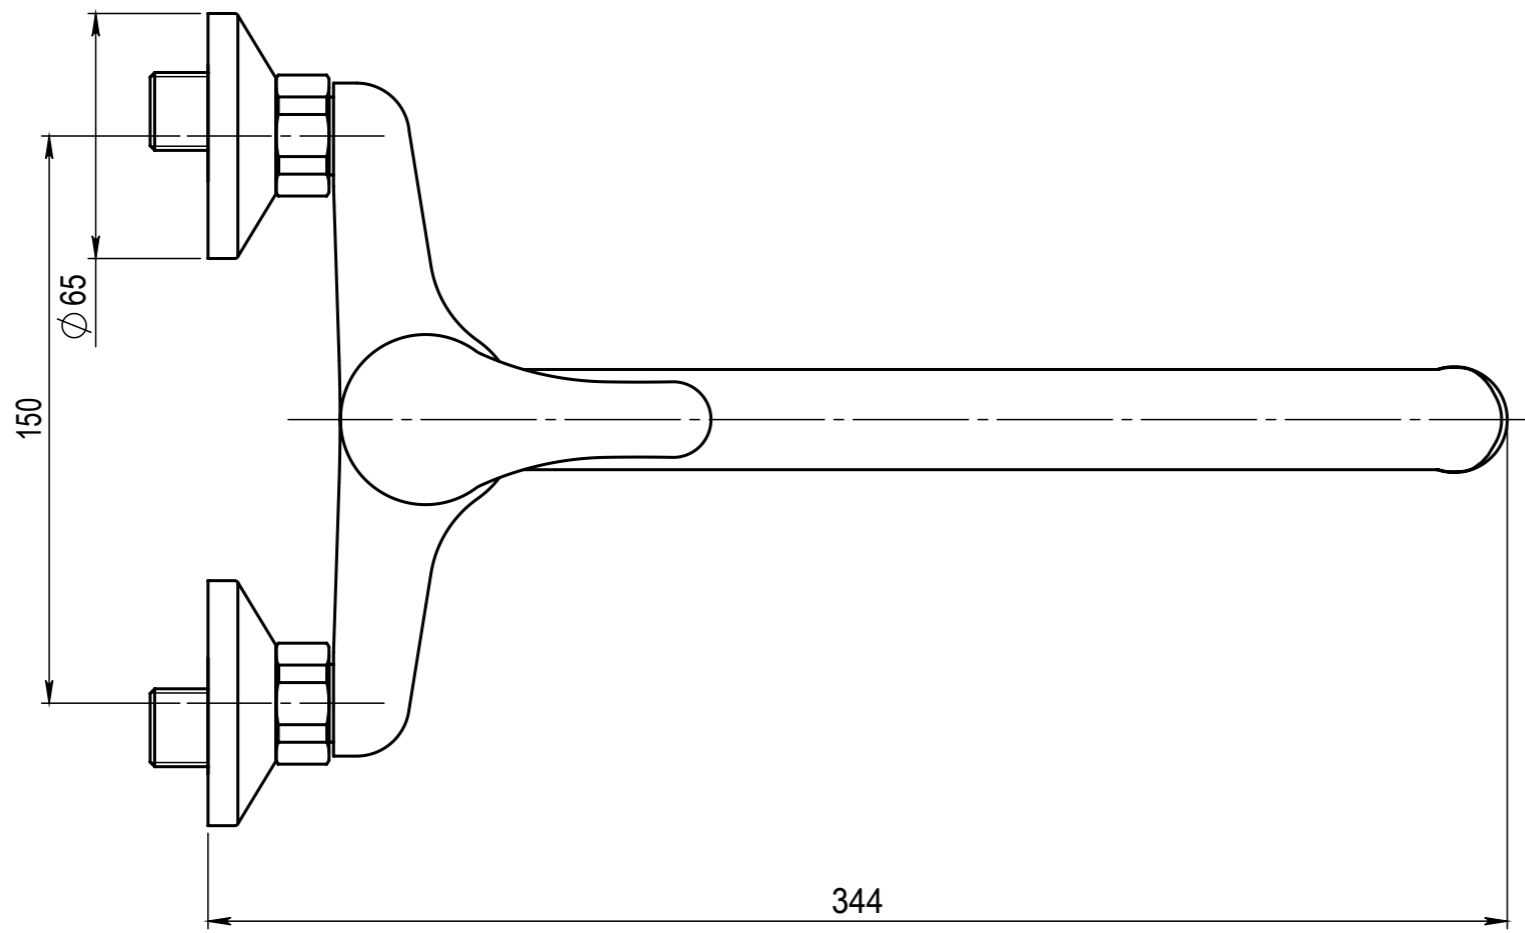

Číslo revize 00

Typ baterie	NÁSTĚNNÁ DŘEZOVÁ BATERIE
Řada	SLIM
Poznámka	ROZMĚROVÝ VÝKRES

Číslo baterie	A10 35 10
	A3

Revision no.	00
--------------	----

Faucet type	WALL SINK MIXER
Series	SLIM
Note	DIMENSIONAL DRAWING

JB SANITARY	
Faucet code	A10 35 10
	A3