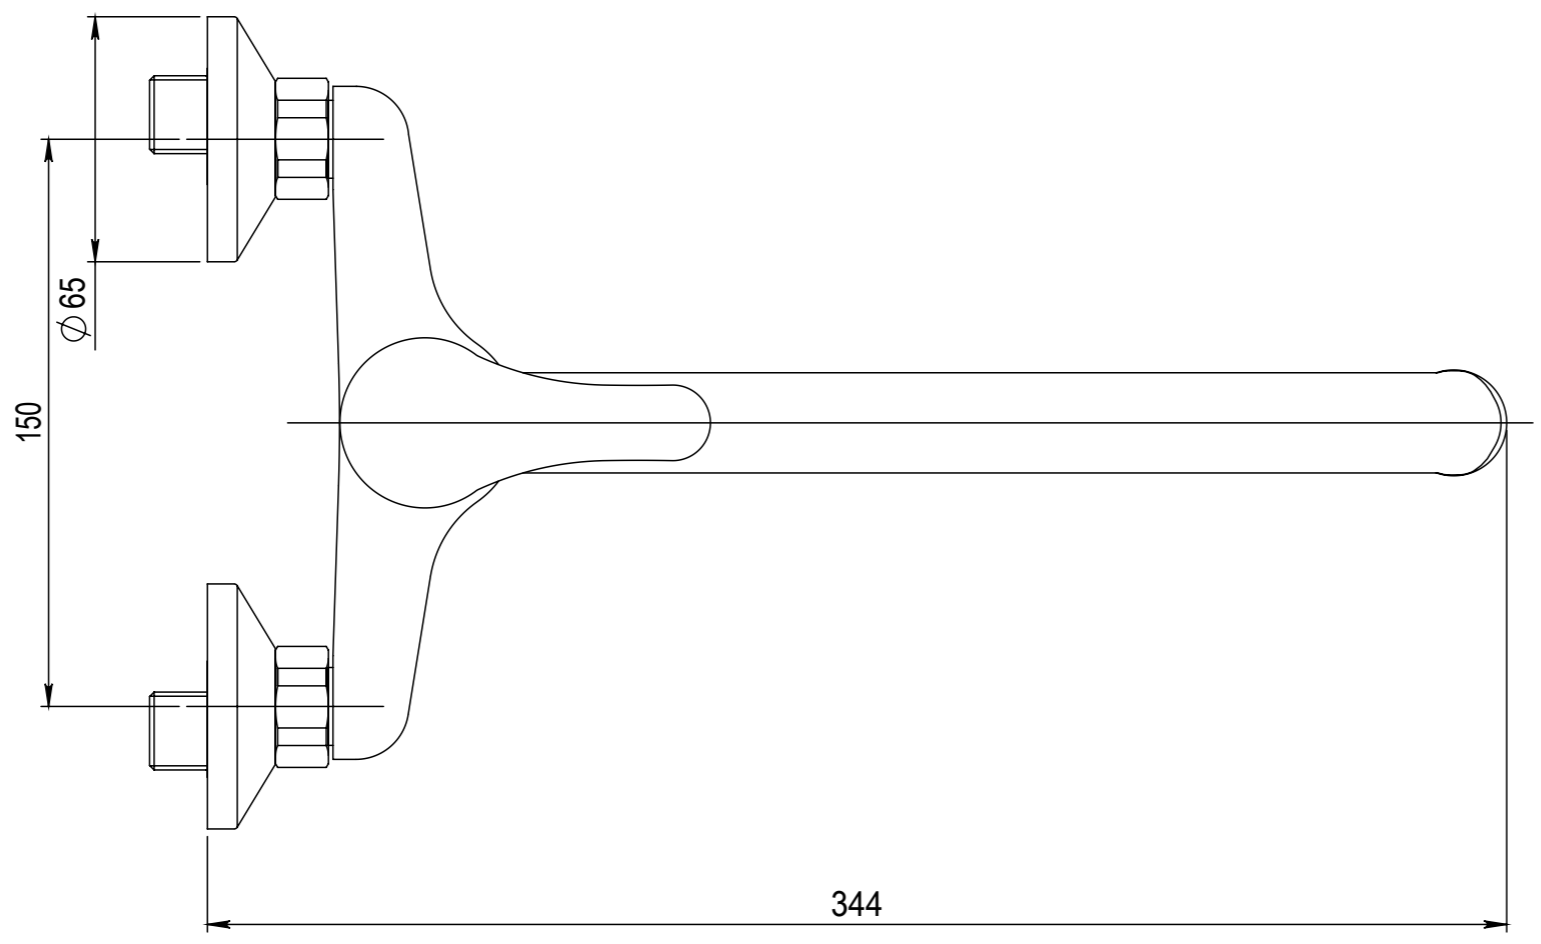

Číslo revize 00

Typ baterie	NÁSTĚNNÁ DŘEZOVÁ BATERIE
Řada	SLIM
Poznámka	ROZMĚROVÝ VÝKRES

Číslo baterie	A10 35 10
	A3

Revision no.	00
--------------	----

Faucet type	WALL SINK MIXER
Series	SLIM
Note	DIMENSIONAL DRAWING

JB SANITARY	
Faucet code	A10 35 10
	A3