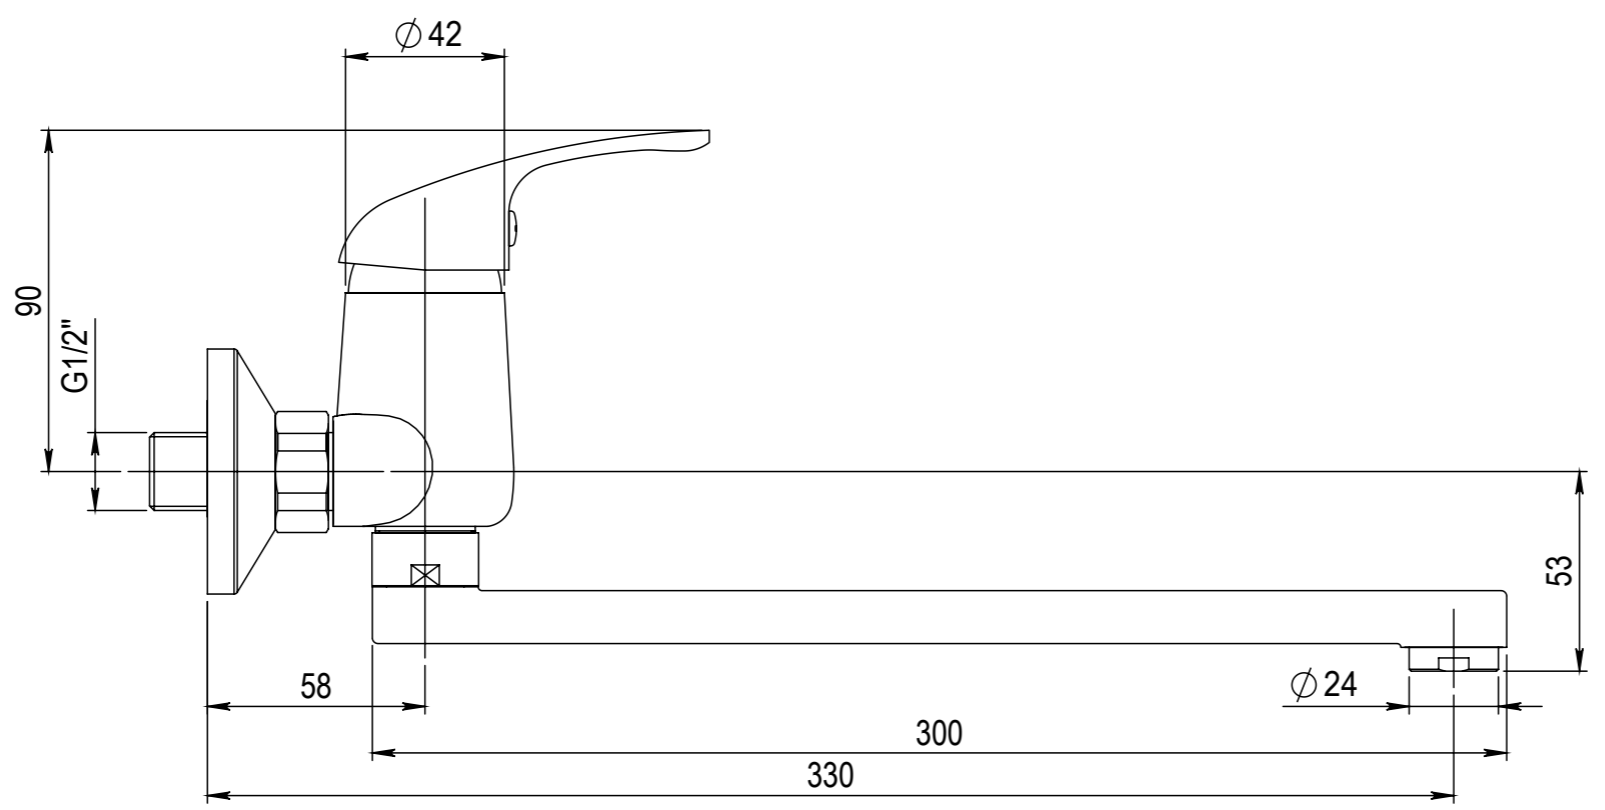

Číslo revize 00

Typ baterie	NÁSTĚNNÁ DŘEZOVÁ BATERIE
Řada	SLIM
Poznámka	ROZMĚROVÝ VÝKRES

Číslo baterie	A10 35 10
	A3

Revision no.	00
--------------	----

Faucet type	WALL SINK MIXER
Series	SLIM
Note	DIMENSIONAL DRAWING

JB SANITARY	
Faucet code	A10 35 10
	A3